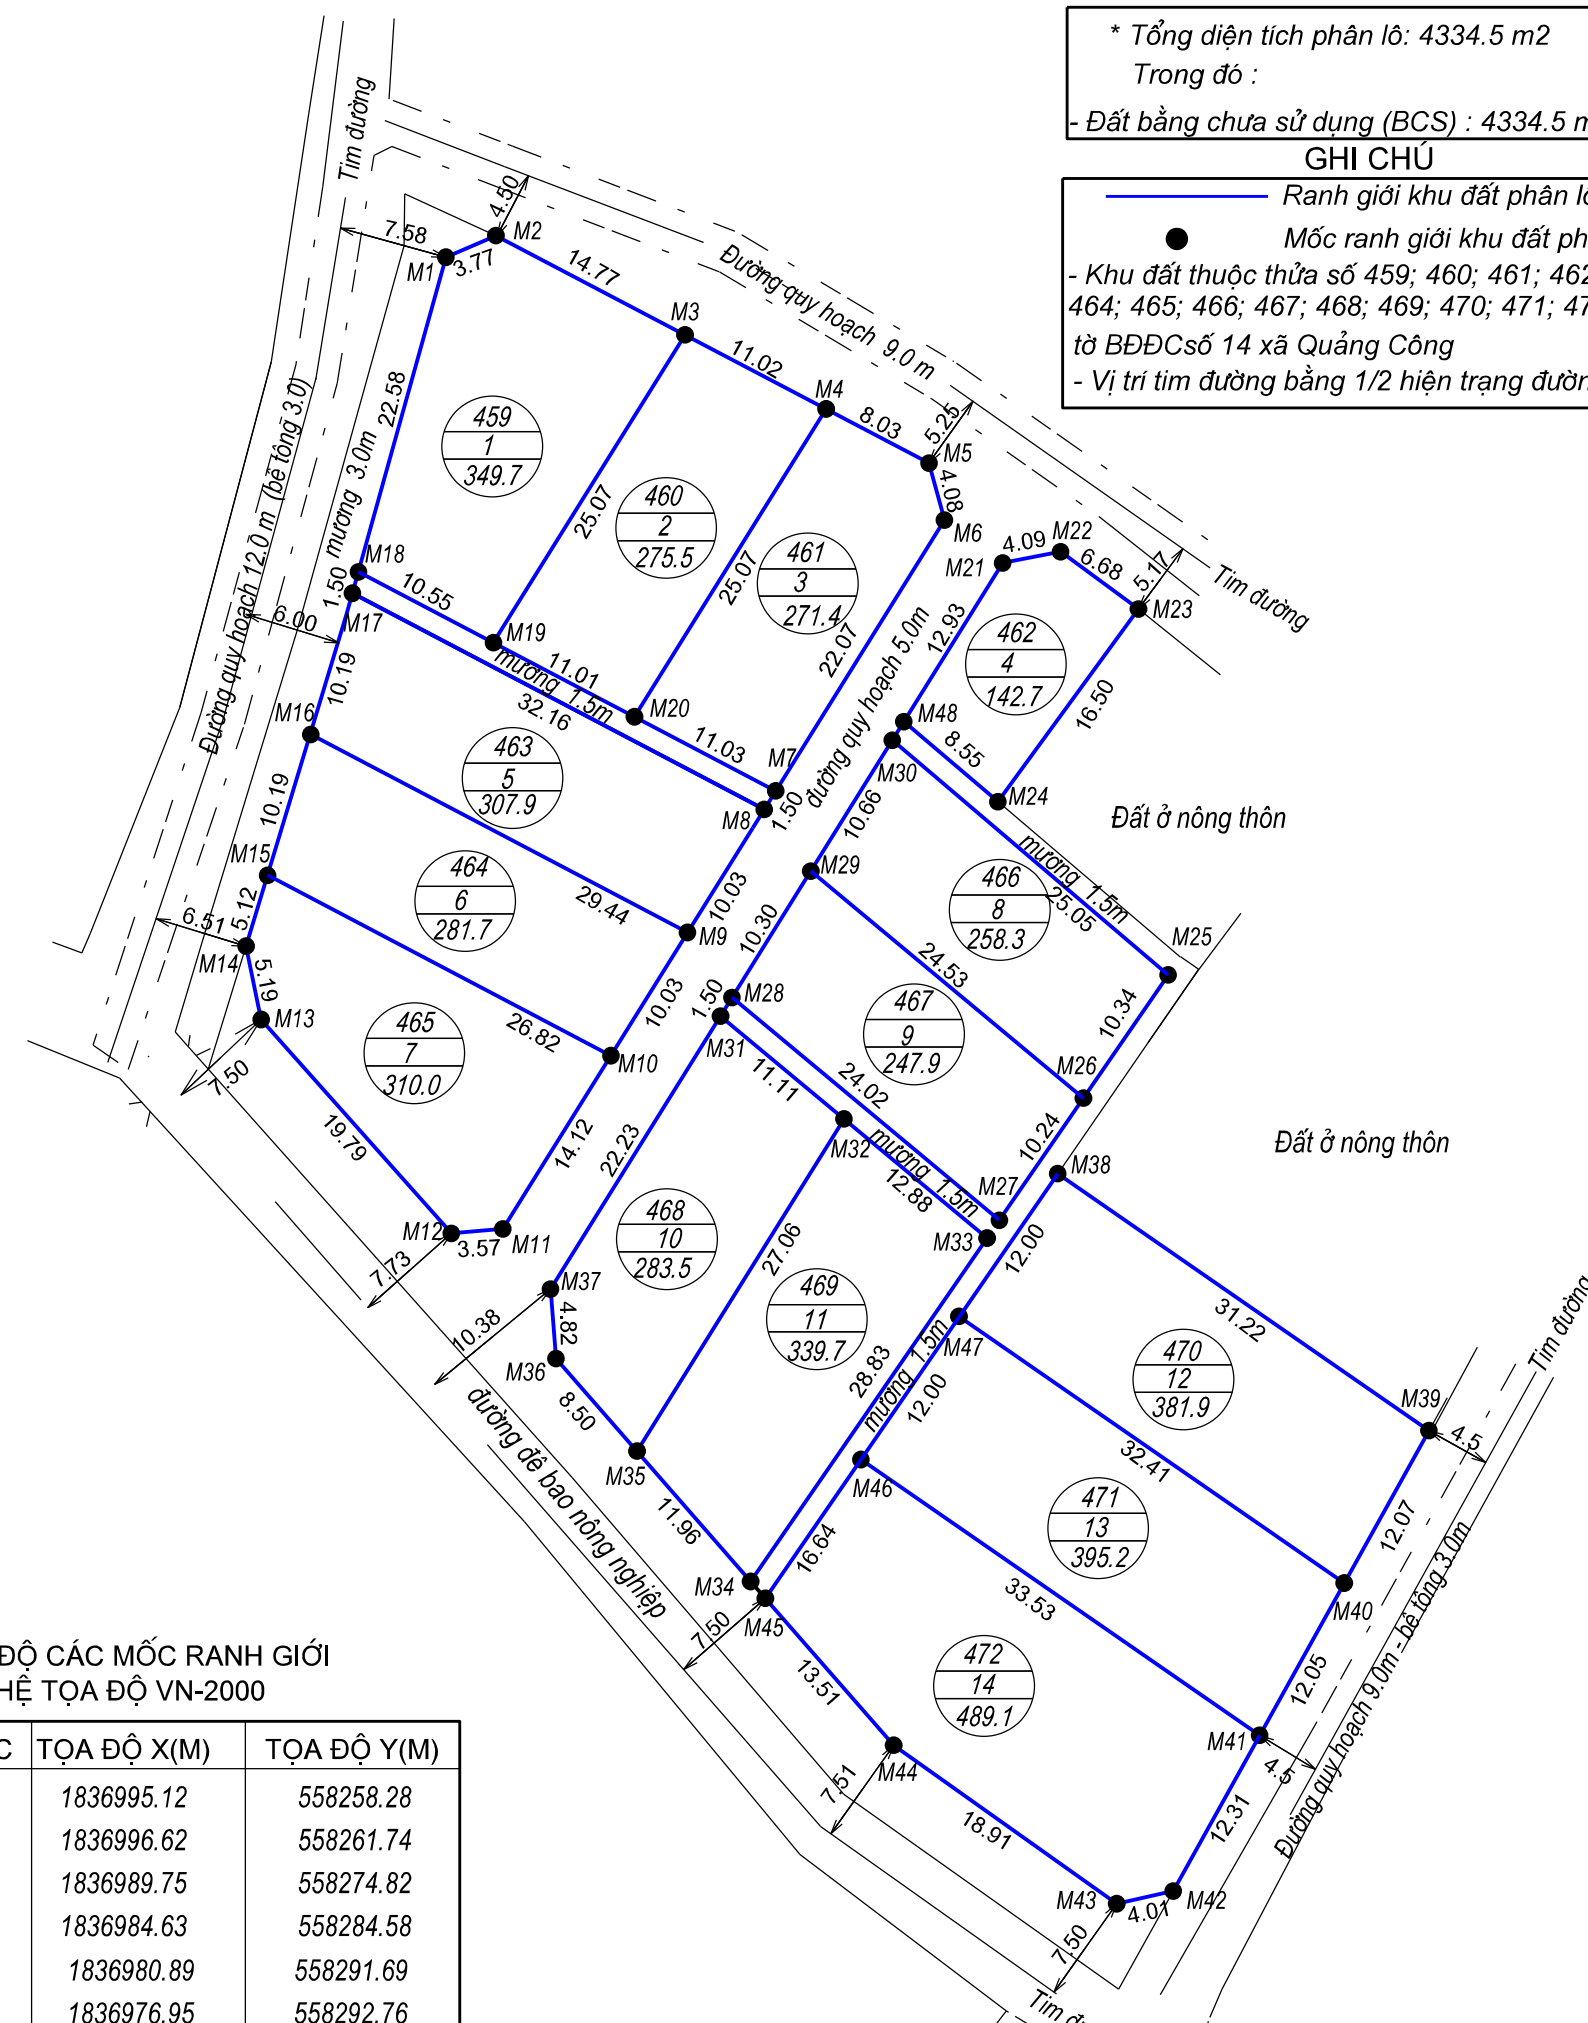

BẢN VẼ PHÂN LÔ

TỶ LỆ : 1/500

Tên công trình : Khu dân cư xen ghép xã Quảng Công

Địa điểm : Thôn 3, xã Quảng Công, huyện Quảng Điền, tỉnh Thừa Thiên Huế

Diện tích phân lô : 4334.5 m² (Bốn nghìn ba trăm ba mươi bốn phẩy năm mét vuông)

(Kèm theo quyết định số/QB-UBND ngày...../...../202..... của UBND huyện Quảng Điền)

TỔNG HỢP DIỆN TÍCH

* Tổng diện tích phân lô: 4334.5 m²
 Trong đó :
 - Đất bằng chưa sử dụng (BCS) : 4334.5 m²

GHI CHÚ

- Ranh giới khu đất phân lô
- Mốc ranh giới khu đất phân lô
- Khu đất thuộc thửa số 459; 460; 461; 462; 463; 464; 465; 466; 467; 468; 469; 470; 471; 472 từ BĐĐCSố 14 xã Quảng Công
- Vị trí tim đường bằng 1/2 hiện trạng đường

TỌA ĐỘ CÁC MỐC RANH GIỚI
 HỆ TỌA ĐỘ VN-2000

TÊN MỐC	TỌA ĐỘ X(M)	TỌA ĐỘ Y(M)
M1	1836995.12	558258.28
M2	1836996.62	558261.74
M3	1836989.75	558274.82
M4	1836984.63	558284.58
M5	1836980.89	558291.69
M6	1836976.95	558292.76
M7	1836958.22	558281.09
M8	1836956.94	558280.29
M9	1836948.43	558274.99
M10	1836939.91	558269.69
M11	1836927.93	558262.22
M12	1836927.62	558258.66
M13	1836942.40	558245.50
M14	1836947.48	558244.46
M15	1836952.38	558245.95
M16	1836962.12	558248.93
M17	1836971.89	558251.82
M18	1836973.37	558252.23
M19	1836968.47	558261.57
M20	1836963.35	558271.32
M21	1836973.98	558296.79
M22	1836974.76	558300.80

TÊN MỐC	TỌA ĐỘ X(M)	TỌA ĐỘ Y(M)
M23	1836970.80	558306.18
M24	1836957.47	558296.46
M25	1836945.49	558308.23
M26	1836936.97	558302.37
M27	1836928.56	558296.53
M28	1836943.93	558278.07
M29	1836952.67	558283.52
M30	1836961.72	558289.15
M31	1836942.64	558277.27
M32	1836935.53	558285.81
M33	1836927.29	558295.71
M34	1836903.55	558279.36